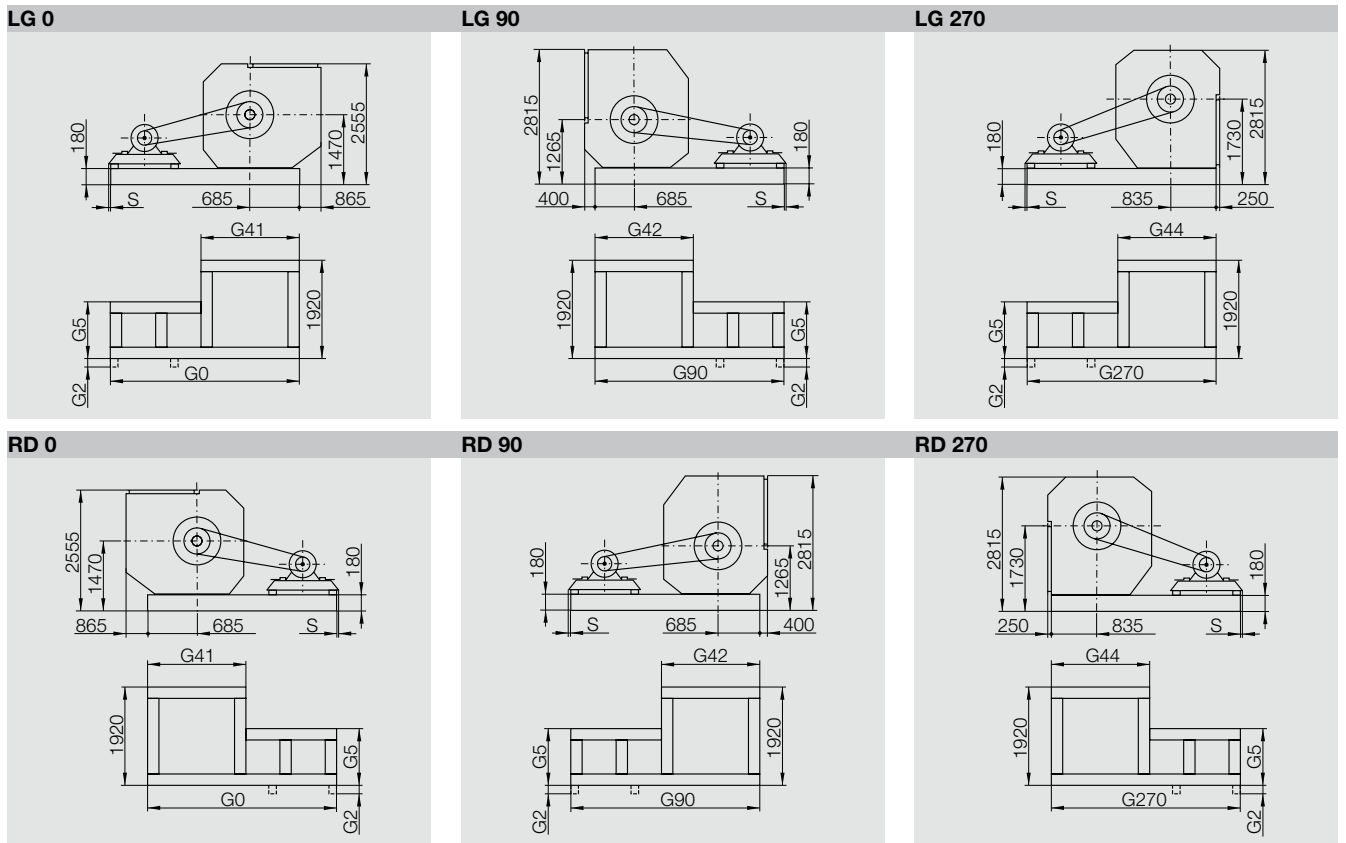

RZR -1400

Dimensions in mm, subject to change.
RZR 13-1400 1390 kg

	G0	G90	G270	G41	G42	G44	G2	G5	S
160	2225	2550	2580	1505	1830	1860	87	420	-
180	2225	2550	2580	1505	1830	1860	87	420	-
200	2495	2800	2950	1605	1910	2060	62	470	-
225	2495	2800	2950	1605	1910	2060	62	470	-
250	2775	2960	3160	1775	1960	2160	-	670	6
280	2775	2960	3160	1775	1960	2160	-	670	6
315	3055	3230	3410	1805	1980	2160	-	1020	10
355	3055	3230	3410	1805	1980	2160	-	1020	10