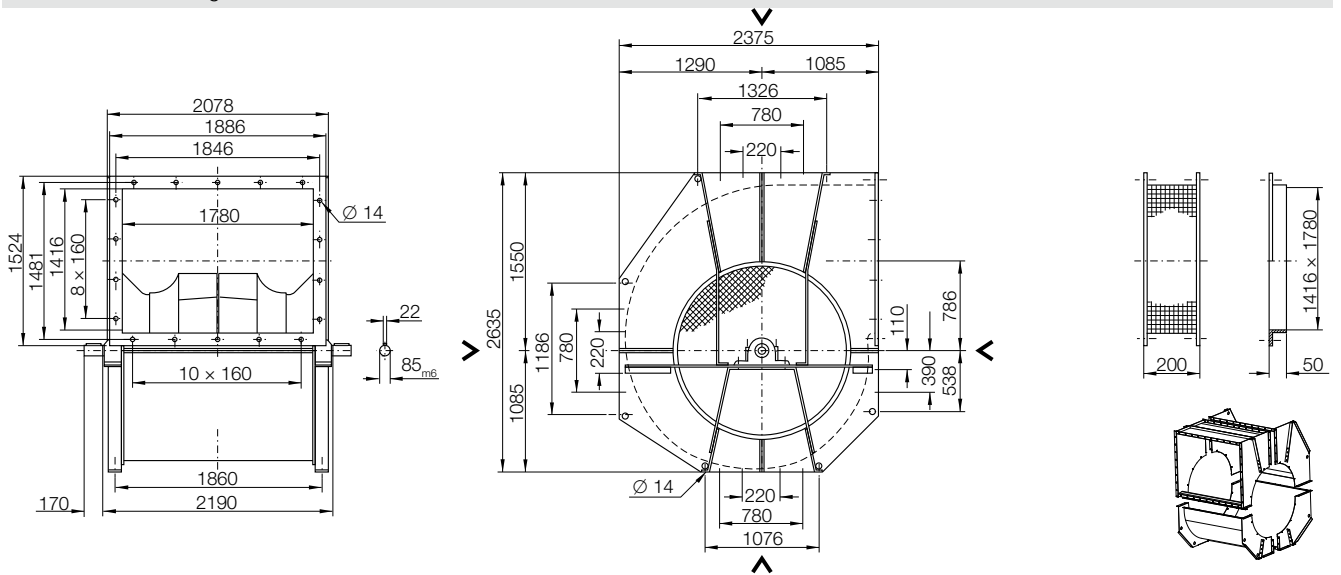

RZR -1400

Dimensions in mm, subject to change.
RZR 13-1400 1390 kg

	G0	G90	G270	G41	G42	G44	G2	G5	S
160	2225	2550	2580	1505	1830	1860	87	420	-
180	2225	2550	2580	1505	1830	1860	87	420	-
200	2495	2800	2950	1605	1910	2060	62	470	-
225	2495	2800	2950	1605	1910	2060	62	470	-
250	2775	2960	3160	1775	1960	2160	-	670	6
280	2775	2960	3160	1775	1960	2160	-	670	6
315	3055	3230	3410	1805	1980	2160	-	1020	10
355	3055	3230	3410	1805	1980	2160	-	1020	10